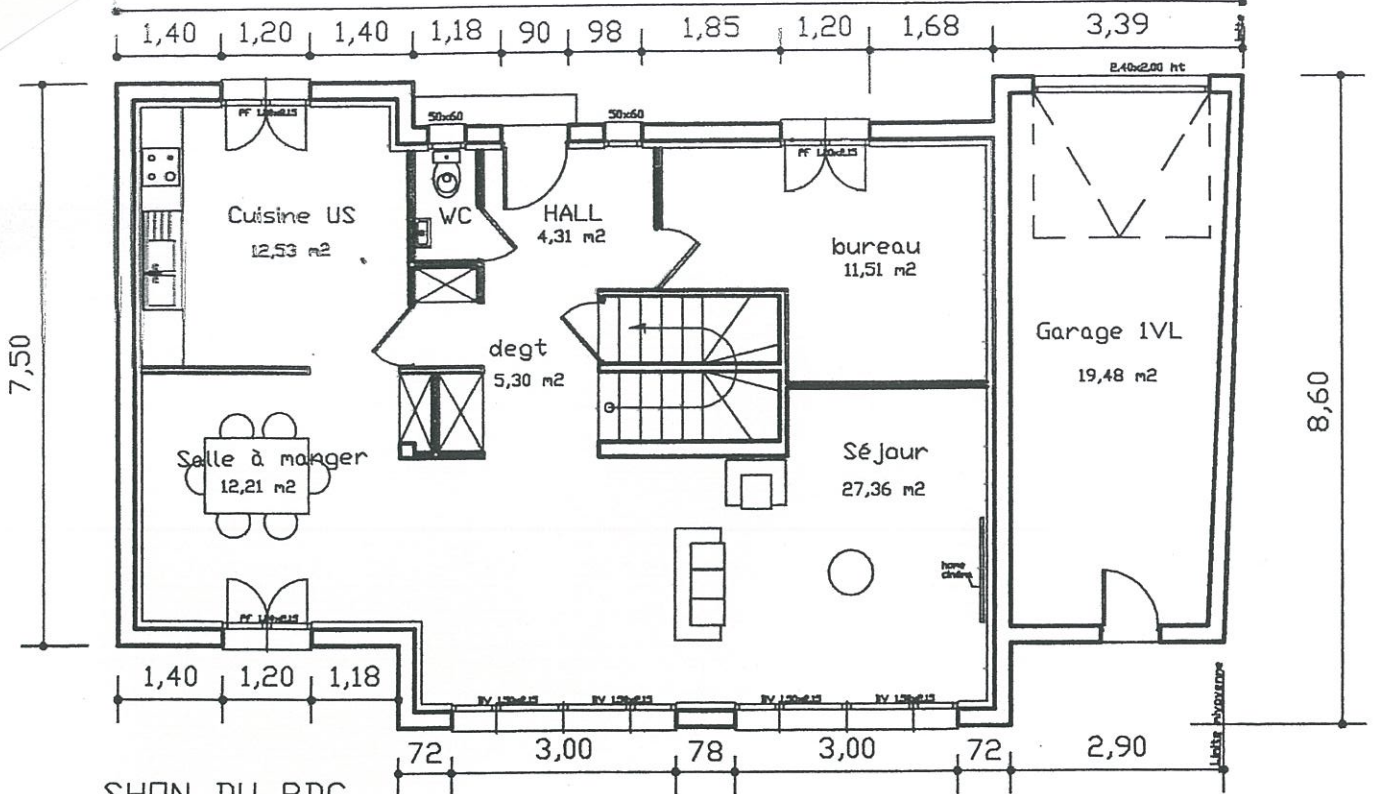

PLAN DU RDC ech 1/100

15,17

MAISON LOT B
SHON TOTALE 167,15 M²

PLAN DE L'ETAGE ech 1/100

12,00